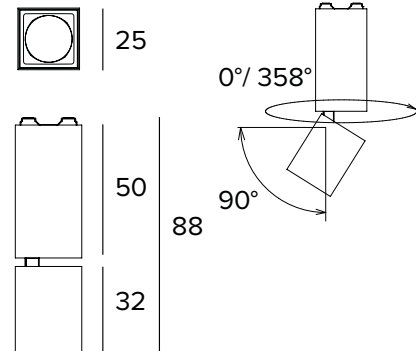

Alle Daten auf der Maßzeichnung sind in mm angegeben.

LICHTQUELLE

Höchst effizienter LED-Emitter Ra90.

Die Energieeffizienzklasse des Produkts: G

Nennleistung: 2,1W

Nenn-Lichtstrom: 236lm

Farbwiedergabeindex: 90

Rf: 89,3

Rg: 104,3

Ähnliche Farbtemperatur: 3000K

SDCM: 2

Lebensdauer (L80/B10): >50000h tq +25°C

BELEUCHUNGSTECHNISCHE MERKMALE

Optisches System bestehend aus spiegelndem, anodisiertem Aluminium, Linse Lens Vector (Linse aus Glas mit Flüssigkristallen, die die Lichtstreuung und den Abstrahlwinkel durch elektronische Steuerung regeln) und holographischem Filter; UGR<22 (EN12464-1).

Optik: DBS

Abstrahlwinkel: SP-FL

Optische Effizienz: Siehe Fotometrien

Leuchten-Lichtstrom: Siehe Fotometrien

Lichtausbeute: Siehe Fotometrien

Fotobiologische Sicherheit: Risikogruppe 1 (RG 1 = geringes Risiko)

MECHANISCHE MERKMALE

Gehäuse aus schwarz lackiertem Druckguss-Aluminium. Ausrichtbare Leuchte, 25x25mm. Ausrichtungsmöglichkeit des Gehäuses um 0° +90° auf vertikaler und 358° auf horizontaler Ebene.

Farbe und Oberfläche: Tiefschwarz

Abmessungen: 25x25mm

Gewicht: 0,061Kg

Version: SCHWENKBAR CASAMBI

Schutzart: IP20

ELEKTRISCHE MERKMALE

Leistungsaufnahme der Leuchte: 3W

Betriebsgerät: 48Vdc

Schutzklasse: SCHUTZKLASSE 3

Klasse F: JA

Umgebungstemperaturen: 0°C / +25°C

INSTALLATION

Extrem schnelles, vielseitiges und einfaches System zur mechanischen Befestigung und Stromversorgung über Magnete, die bei allen Versionen die Funktion haben, die Leuchte auf der Power Track-Schiene zu halten und das Produkt mit Strom zu versorgen.

HINWEISE

Version mit DBS-Technologie (Dynamic Beam Shaper). Die 110-277Vac Version ist auf Anfrage erhältlich. Inbetriebnahme des Steuerungssystems über eine kostenlose APP; der Einsatz eines spezialisierten Technikers kann auf Anfrage angeboten werden.

GARANTIE

5 Jahre.

HINWEISE

Leuchte für die Entsorgung/Recycling am Ende der Lebensdauer konzipiert. Austauschbare (nur LED) Lichtquelle durch einen Fachmann. Austauschbare Vorschaltgeräte durch einen Fachmann.

Aus Gründen der technologischen Entwicklung der elektronischen Bauteile unterliegen die aufgeführten Daten eventuellen Aktualisierungen. Daher muss bei der Bestellung eine Bestätigung angefordert werden. Der Lichtstrom und die elektrische Leistung weisen einen Toleranzbereich von +/-10% im Vergleich zum angezeigten Wert auf. Tq bei +25 °C auf (CIE 121).

Technische Änderungen vorbehalten.

Targetti Sankey S.r.l.
Via Pratese, 164
50145 Firenze - Italy
Tel: +39 055 37911
targetti.com
targetti@targetti.com

CCIAA Firenze
Share Capital:
€ 500.000,00
VAT N. (IT):
01537660480
R.E.A: FI-275656

TARGETTI